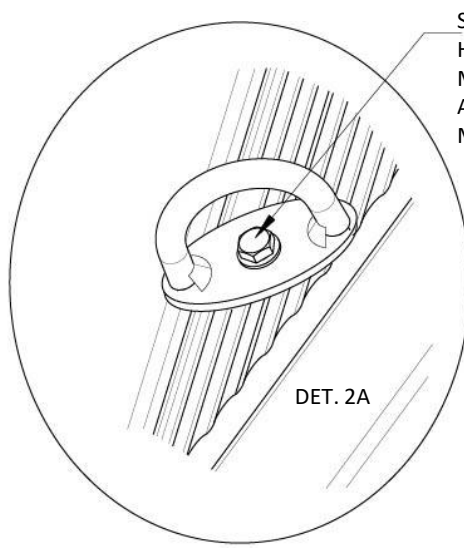

**Monteringsanvisning**  
**Assembly instruction**  
**Viking II 7-12m**

Sexkantskruv  
Hex head screw  
M12x60 #910473  
Avslutningsbom/ End finger  
M12x60 #910473

Vagnsbult/  
Square neck bolt  
Ø8x80 #912712

Sexkantmutter/Hex head nut  
M8 #905182

Fjäderbricka/Spring washer  
Ø8.2mm #905180

Vy som visar en 7x0,8m avslutningsbom i höger utförande.  
View showing a 7x0.8m end finger in right side configuration.

Skruvförband flottör  
Float screw assembly

DET. 3

Y delsdäckt hakar i ramens bakkant.  
The y-decking hooks into the rear of the frame.

DET. 4