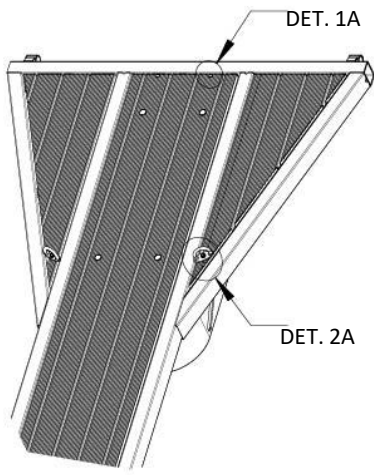

**Monteringsanvisning**  
**Assembly instruction**  
**Viking II 7-12m**

Sexkantskruv  
Hex head screw  
M12x60 #910473  
Avslutningsbom/ End finger  
M12x60 #910473

Vagnsbult/  
Square neck bolt  
Ø8x80 #912712

Sexkantmutter/Hex head nut  
M8 #905182

Fjäderbricka/Spring washer  
Ø8.2mm #905180

Vy som visar en 7x0,8m avslutningsbom i höger utförande.  
View showing a 7x0.8m end finger in right side configuration.

Skruvförband flottör  
Float screw assembly

DET. 3

Y delsdäckt hakar i ramens bakkant.  
The y-decking hooks into the rear of the frame.

DET. 4