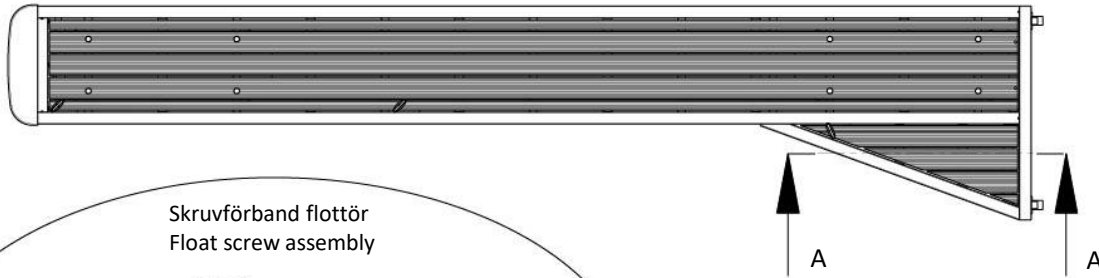

**Monteringsanvisning**  
**Assembly instruction**  
**Viking II 7-12m**

Sexkantskruv  
Hex head screw  
M12x60 #910473  
Avslutningsbom/ End finger  
M12x60 #910473

Vagnsbult/  
Square neck bolt  
Ø8x80 #912712

Sexkantmutter/Hex head nut  
M8 #905182

Fjäderbricka/Spring washer  
Ø8.2mm #905180

Vy som visar en 7x0,8m avslutningsbom i höger utförande.  
View showing a 7x0.8m end finger in right side configuration.

Skruvförband flottör  
Float screw assembly

DET. 3

Y delsdäckt hakar i ramens bakkant.  
The y-decking hooks into the rear of the frame.

DET. 4