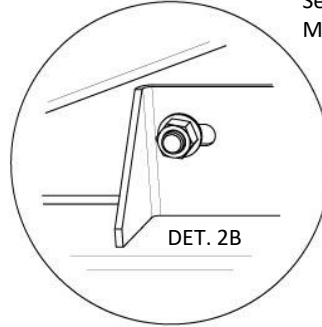

**Monteringsanvisning**  
**Assembly instruction**  
**Viking II 7-12m**

Sexkantskruv  
Hex head screw  
M12x60 #910473  
Avslutningsbom/ End finger  
M12x60 #910473

Vagnsbult/  
Square neck bolt  
Ø8x80 #912712

Sexkantmutter/Hex head nut  
M8 #905182

Fjäderbricka/Spring washer  
Ø8.2mm #905180

Vy som visar en 7x0,8m avslutningsbom i höger utförande.  
View showing a 7x0.8m end finger in right side configuration.

Skruvförband flottör  
Float screw assembly

DET. 3

Y delsdäckt hakar i ramens bakkant.  
The y-decking hooks into the rear of the frame.

DET. 4