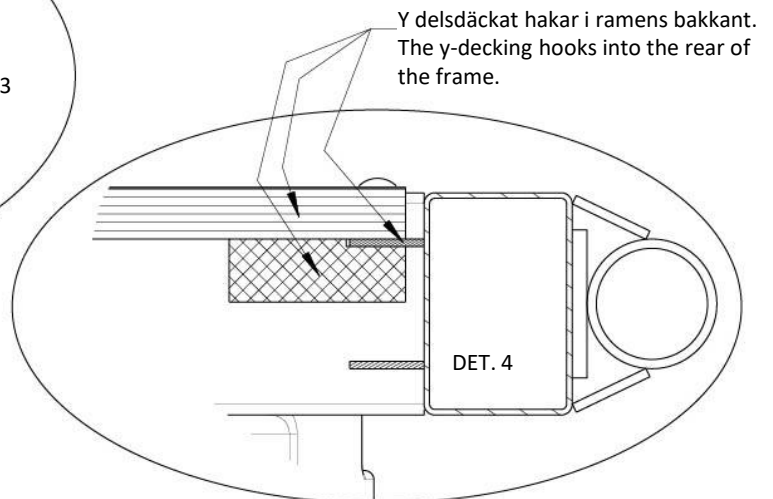

Sexkantmutter/Hex head nut  
M8 #905182

Fjäderbricka/Spring washer  
Ø8.2mm #905180

Vy som visar en 7x0,8m avslutningsbom i höger utförande.  
View showing a 7x0.8m end finger in right side configuration.

Skruvförband flottör  
Float screw assembly

DET. 3

Y delsdäckt hakar i ramens bakkant.  
The y-decking hooks into the rear of the frame.

DET. 4