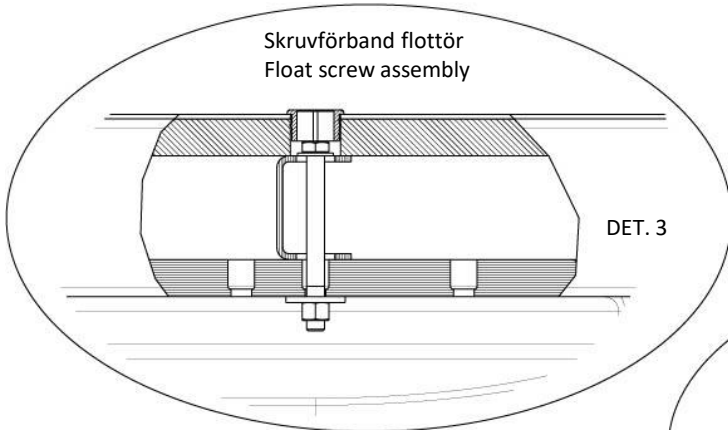

**Monteringsanvisning**  
**Assembly instruction**  
**Viking II 7-12m**

Sexkantskruv  
Hex head screw  
M12x60 #910473  
Avslutningsbom/ End finger  
M12x60 #910473

Vagnsbult/  
Square neck bolt  
Ø8x80 #912712

Sexkantmutter/Hex head nut  
M8 #905182

Fjäderbricka/Spring washer  
Ø8.2mm #905180

Vy som visar en 7x0,8m avslutningsbom i höger utförande.  
View showing a 7x0.8m end finger in right side configuration.

Skruvförband flottör  
Float screw assembly

DET. 3

Y delsdäckt hakar i ramens bakkant.  
The y-decking hooks into the rear of the frame.

DET. 4