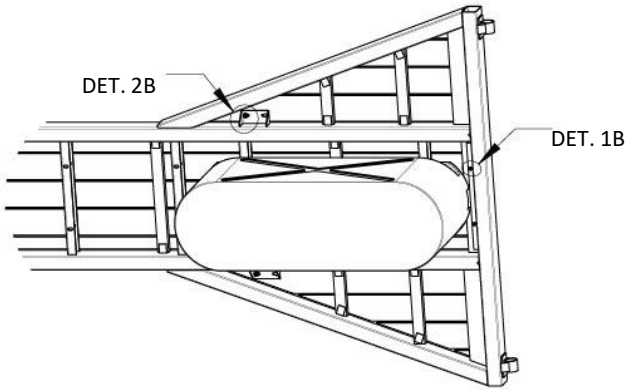

**Monteringsanvisning**  
**Assembly instruction**  
**Viking II 7-12m**

Sexkantskruv  
Hex head screw  
M12x60 #910473  
Avslutningsbom/ End finger  
M12x60 #910473

Vagnsbult/  
Square neck bolt  
Ø8x80 #912712

Sexkantmutter/Hex head nut  
M8 #905182

Fjäderbricka/Spring washer  
Ø8.2mm #905180

Vy som visar en 7x0,8m avslutningsbom i höger utförande.  
View showing a 7x0.8m end finger in right side configuration.

Skruvförband flottör  
Float screw assembly

DET. 3

Y delsdäckt hakar i ramens bakkant.  
The y-decking hooks into the rear of the frame.

DET. 4