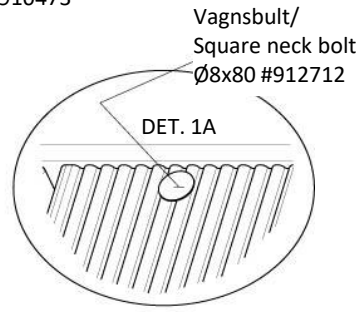

**Monteringsanvisning**  
**Assembly instruction**  
**Viking II 7-12m**

Sexkantskruv  
Hex head screw  
M12x60 #910473  
Avslutningsbom/ End finger  
M12x60 #910473

Vagnsbult/  
Square neck bolt  
Ø8x80 #912712

Sexkantmutter/Hex head nut  
M8 #905182

Fjäderbricka/Spring washer  
Ø8.2mm #905180

Vy som visar en 7x0,8m avslutningsbom i höger utförande.  
View showing a 7x0.8m end finger in right side configuration.

Skruvförband flottör  
Float screw assembly

DET. 3

Y delsdäckt hakar i ramens bakkant.  
The y-decking hooks into the rear of the frame.

DET. 4