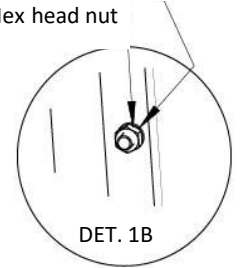

**Monteringsanvisning**  
**Assembly instruction**  
**Viking II 7-12m**

Sexkantskruv  
Hex head screw  
M12x60 #910473  
Avslutningsbom/ End finger  
M12x60 #910473

Vagnsbult/  
Square neck bolt  
Ø8x80 #912712

Sexkantmutter/Hex head nut  
M8 #905182

Fjäderbricka/Spring washer  
Ø8.2mm #905180

Vy som visar en 7x0,8m avslutningsbom i höger utförande.  
View showing a 7x0.8m end finger in right side configuration.

Skruvförband flottör  
Float screw assembly

DET. 3

Y delsdäckt hakar i ramens bakkant.  
The y-decking hooks into the rear of the frame.

DET. 4