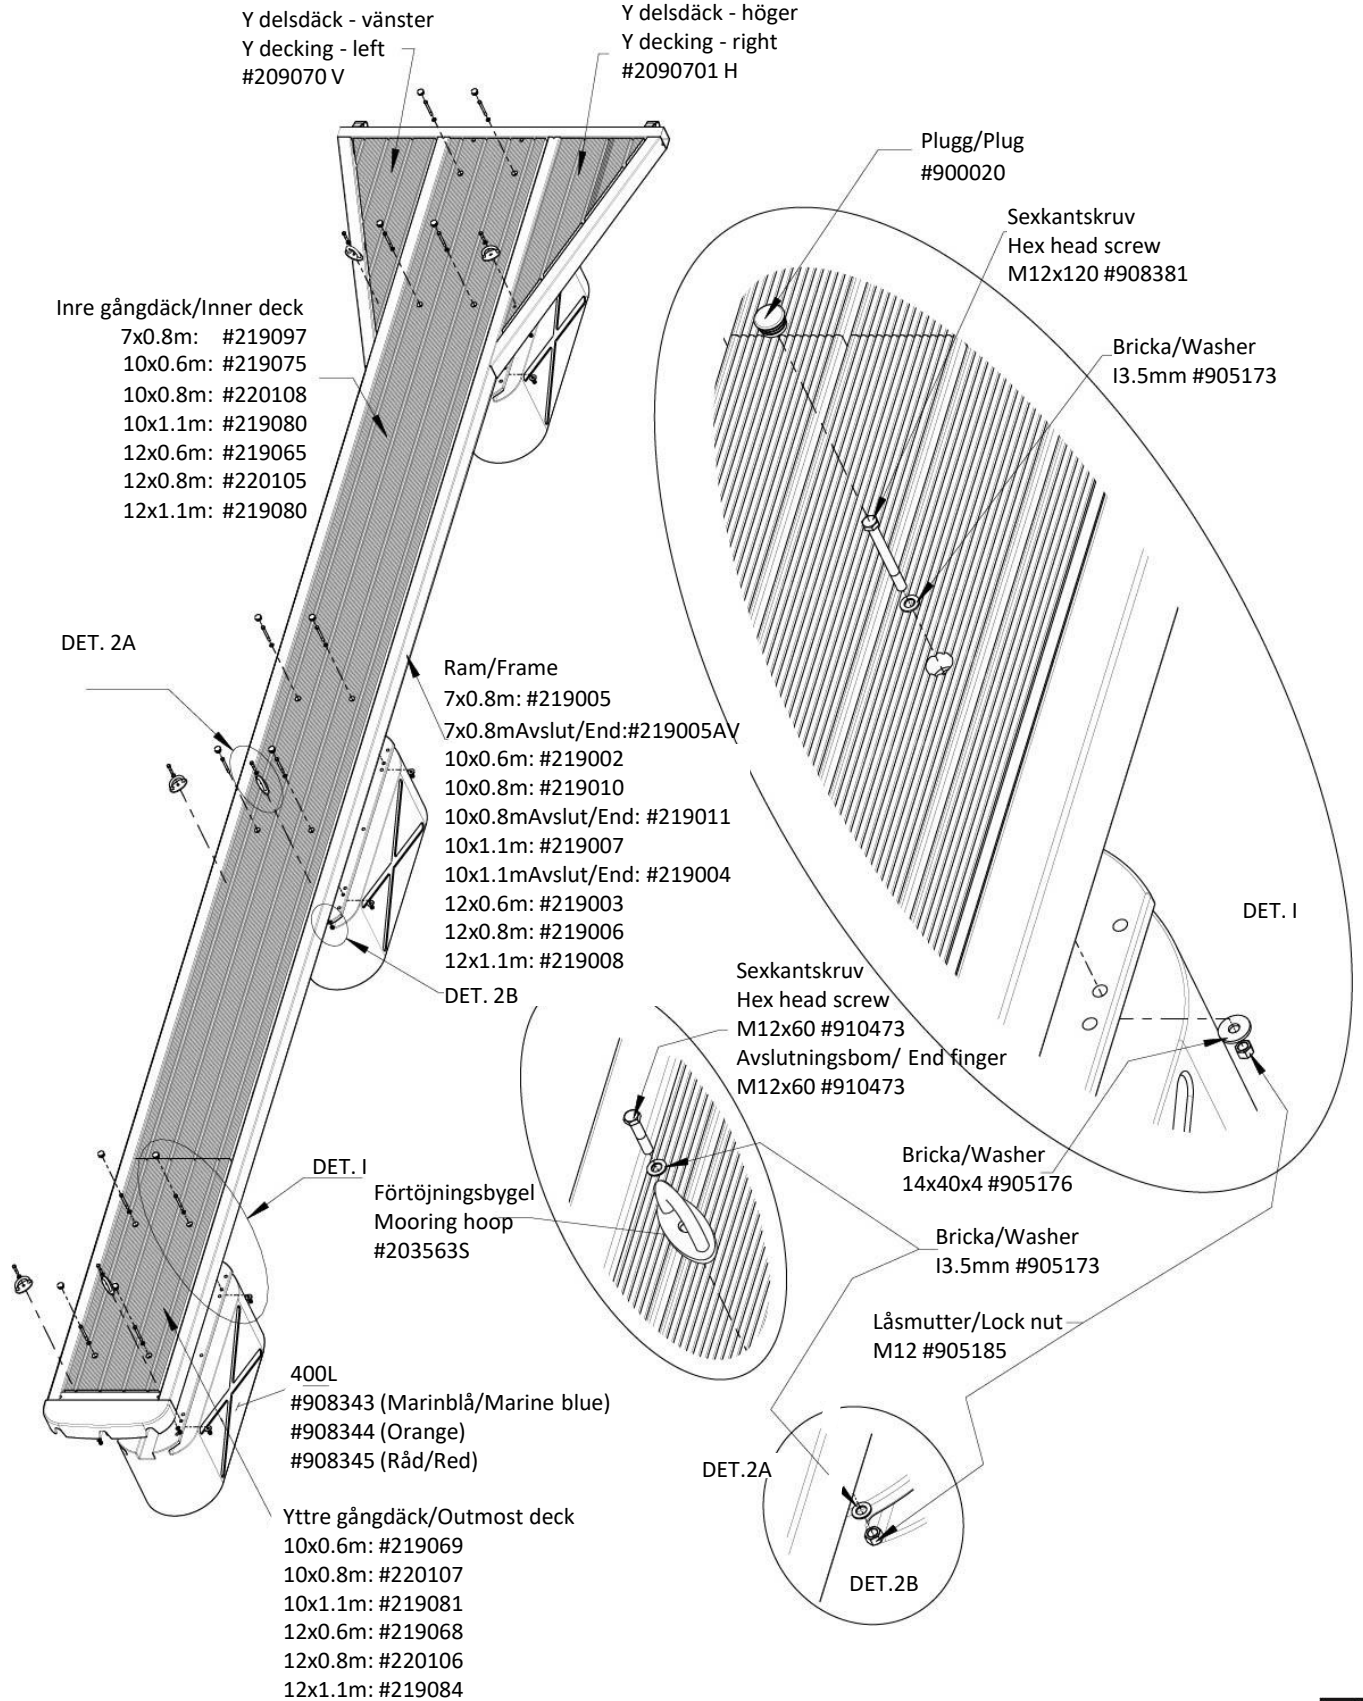

**Monteringsanvisning**  
**Assembly instruction**  
**Viking II 7-12m**

Sexkantskruv  
Hex head screw  
M12x60 #910473  
Avslutningsbom/ End finger  
M12x60 #910473

Vagnsbult/  
Square neck bolt  
Ø8x80 #912712

Sexkantmutter/Hex head nut  
M8 #905182

Fjäderbricka/Spring washer  
Ø8.2mm #905180

Vy som visar en 7x0,8m avslutningsbom i höger utförande.  
View showing a 7x0.8m end finger in right side configuration.

Skruvförband flottör  
Float screw assembly

DET. 3

Y delsdäckt hakar i ramens bakkant.  
The y-decking hooks into the rear of the frame.

DET. 4