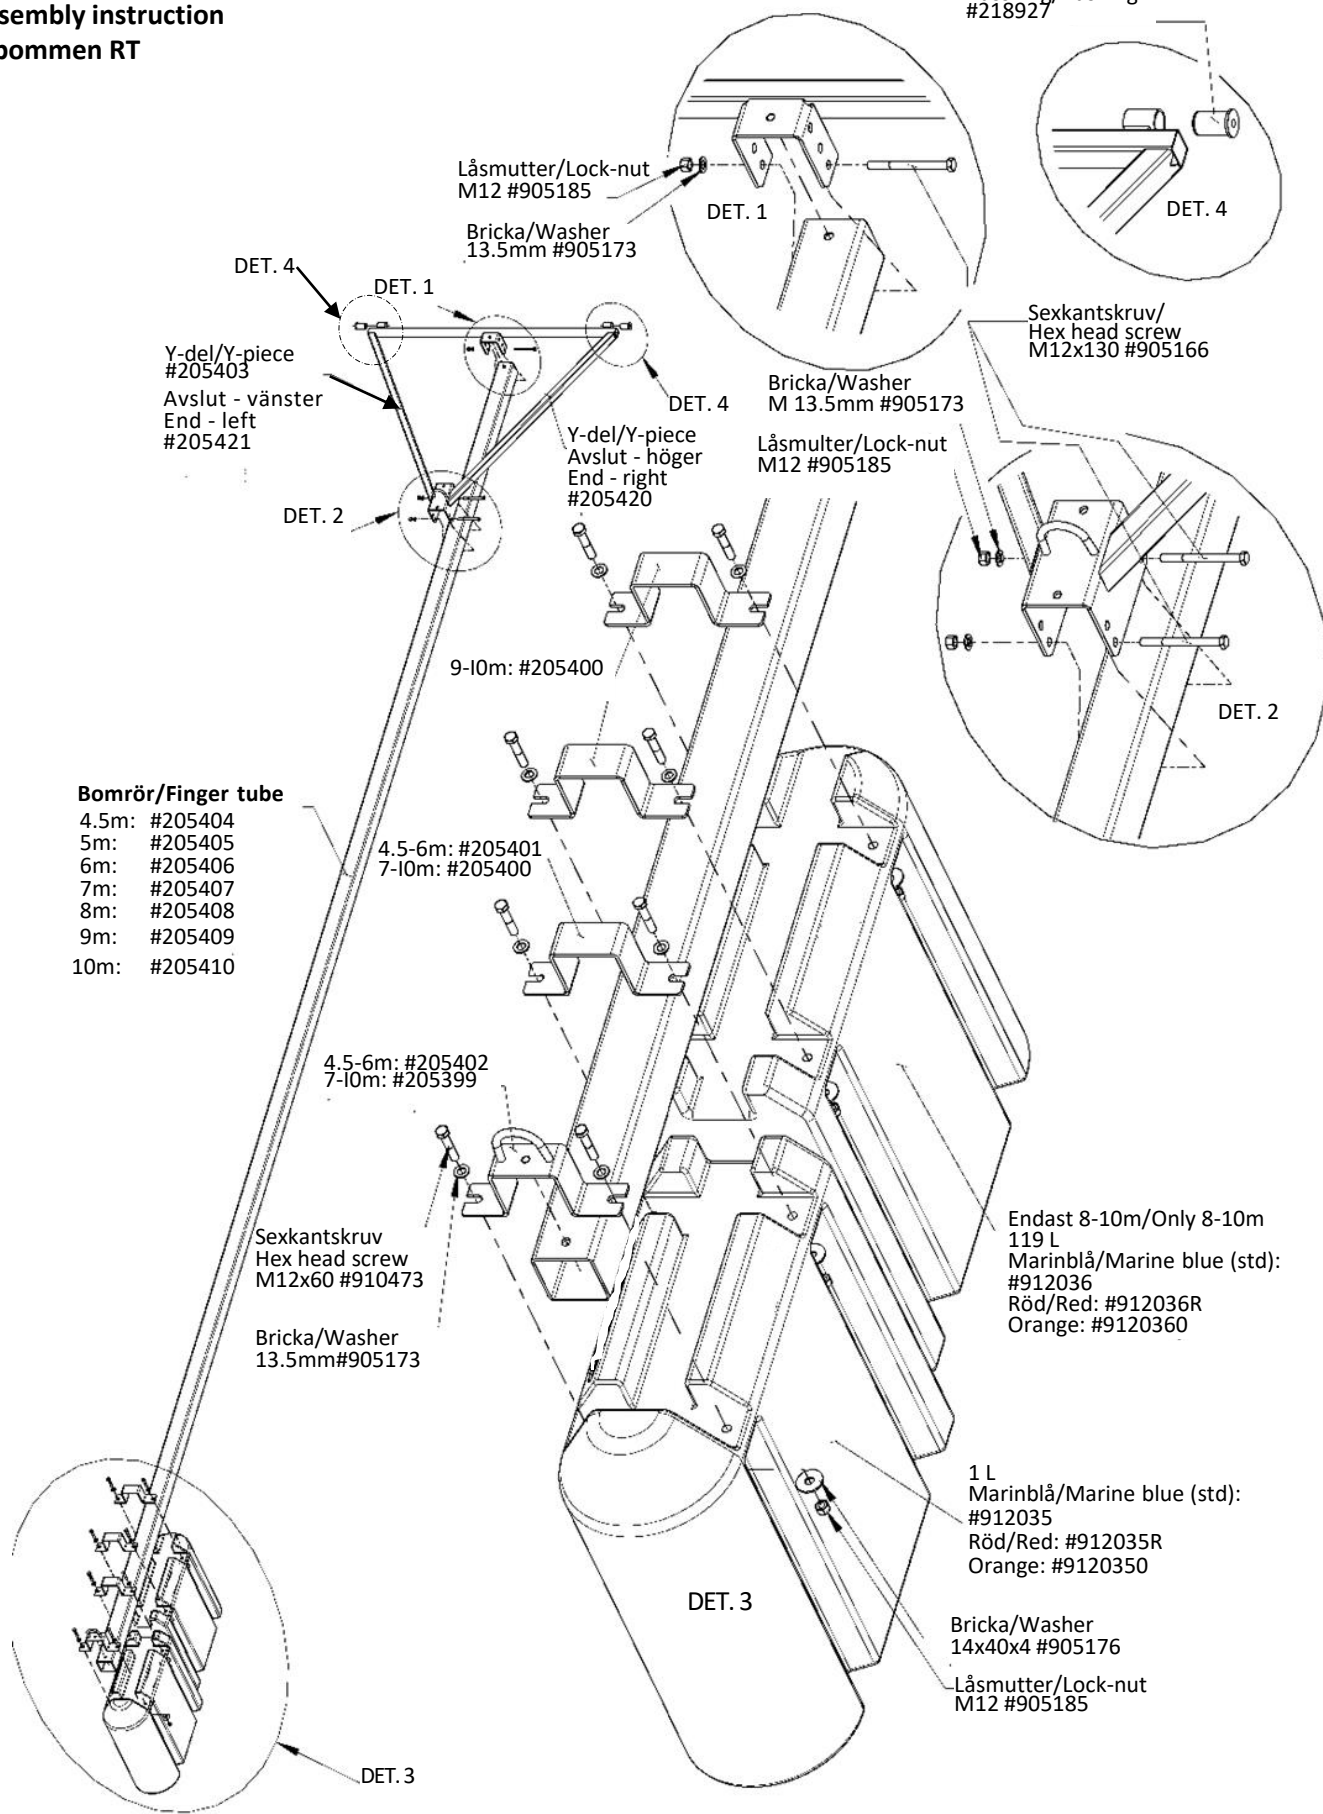

Monteringsanvisning
Assembly instruction
Y-bommen RT

Bussning/Bushing
#218927

Vy visande 6m avslutningsbom - höger utförande
View showing a 6m end finger - right side version