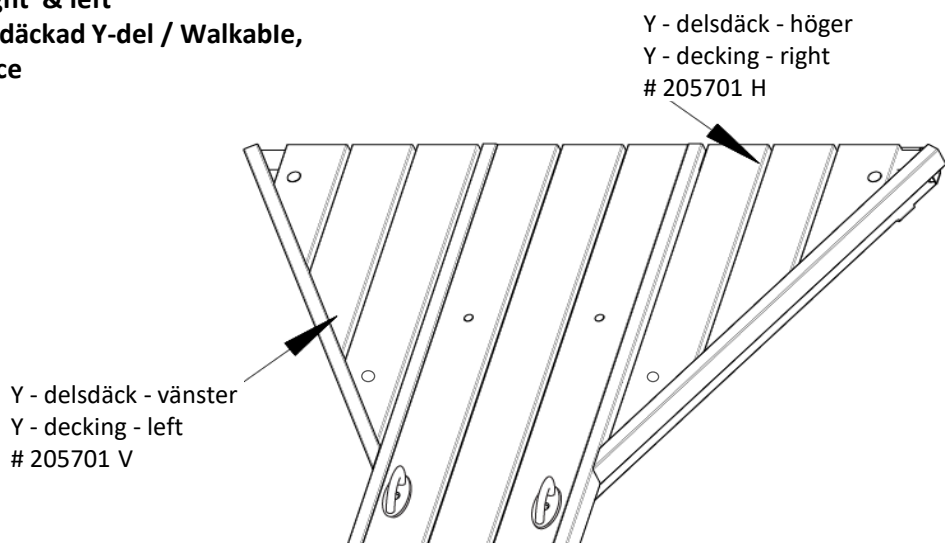

**Monteringsanvisning Y-delsdäck RT GB
(Gångbar) höger & vänster
Assembly instruction Y-decking RT GB
(Walkable) right & left
DY (Gångbar, däckad Y-del / Walkable,
decked Y- piece**

Fästbygel Y-Delsdäck GB
Mounting bracket partly deck
1203483